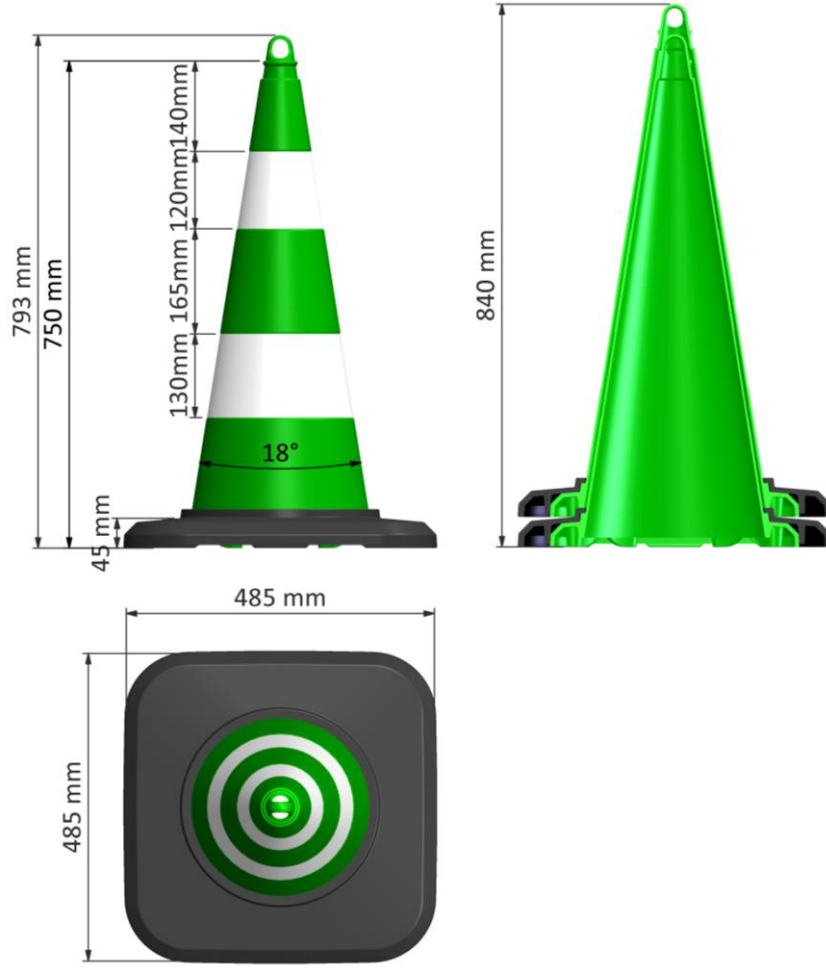

75 cm TPE TRAFİK KONİSİ

ÜRÜN KODU: 12388 TK A R2 – 75 cm TPE TRAFİK KONİSİ

DETAYLI ÜRÜN AÇIKLAMASI

TPE (Termoplastik Elastomer) hammaddeden üretilen trafik konileri; yüksek görünürlük sağlayan reflektif bantları, esnek yapısı ve dayanıklılığı sayesinde araç ve yaya trafiğinin güvenli bir şekilde yönlendirilmesi amacıyla kullanılmaktadır. Çarpma ve darbelere karşı esneyerek eski formuna dönebilmesi sayesinde uzun ömürlü kullanım sağlar ve bakım maliyetlerini azaltır.

Yeşil renkli tasarımı sayesinde özellikle çevre dostu uygulamalar, elektrikli araç altyapıları ve özel alan işaretlemelerinde tercih edilmektedir. Üzerindeki yüksek performanslı reflektif bantlar, gece ve düşük görüş koşullarında fark edilebilirliği artırarak güvenliğin en üst seviyede tutulmasına katkı sağlar.

TEKNİK BİLGİ FORMU

12388 TK A R2 (75 cm TPE Trafik Konisi)

Bu teknik çizimde aksi bir değer belirtilmedikçe
Ölçüde Genel Tolerans ± 3 dir.

ÜRÜN TEKNİK ÖZELLİKLERİ

Genel Ölçüler: (H) 750 mm **Taban:** 485x485 mm

Ağırlık: 6.0 kg ± 3

Malzeme: TPE

- Koni üzeri aparat takma özellikleri
- Zincir takma kanalı
- Kolay taşıma tutamağı
- Koni tabanı yağmur kanalı
- Ağırlık taban sayesinde zeminde stabil durabilme

REFLEKTİF MALZEME