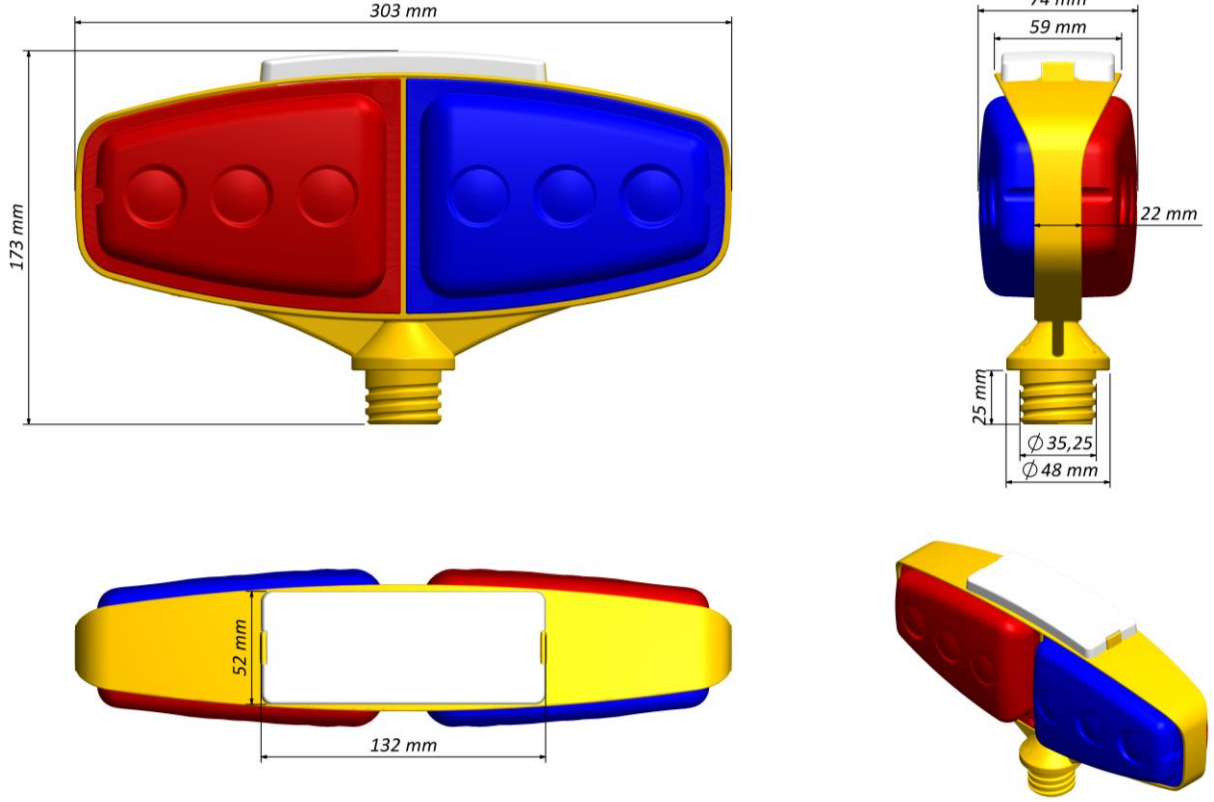

ÇAKAR FLAŞÖRLÜ SOLAR LAMBA

ÜRÜN KODU: 11855 FL KM – ÇAKAR FLAŞÖRLÜ SOLAR LAMBA

DETAYLI ÜRÜN AÇIKLAMASI

- ❖ **Geçici Trafik Kontrollerinde Kullanım:**
 - Geçici trafik kontrolleri gibi polis ve jandarma uyarıcı olarak etkin bir şekilde kullanır.
- ❖ **Kazaları Önlemek:**
 - Riskli alanlarda dikkat çekerek sürücülerin hızlarını azaltmalarını veya durmalarını sağlar.
 - Özellikle trafik levhasının fark edilemeyeceği durumlarda (sisli hava, gece, vb.) ekstra görünürlük sağlar.
- ❖ **Enerji Tasarrufu ve Çevre Dostu Çözüm**
 - Güneş enerjisiyle çalışmaları için şebeke elektriğine ihtiyaç duymazlar.
 - Fosil yakıtlardan enerji kullanımını azaltarak karbon salınımını düşürürler.
 - Kırsal alanlar gibi altyapının zayıf olduğu bölgelerde kolayca kullanılabilir.
- ❖ **Düşük Maliyetli Uyarı Sistemi:**
 - Kurulum ve işletme maliyetleri düşüktür.
 - Bakım gereksinimi azdır ve uzun ömürlü LED teknolojisi sayesinde yüksek yansımaya sağlar.

TEKNİK BİLGİ FORMU

11855 FL KM (Çakar Flaşörlü Solar Lamba)

Bu teknik çizimde aksi bir değer belirtilmedikçe
Ölçüde Genel Tolerans ± 3 dir.

ÜRÜN TEKNİK ÖZELLİKLERİ

Genel Ölçüler: (HxW) 300x170 mm **Flaş Lens:** 300x110 mm

Ağırlık: 0.46 kg

Malzeme (Gövde): ABS

Malzeme (Lens): PC

- Açma-kapama düğmesi vardır
- Açma kapama düğmesinden değiştirilebilen dört(4) fonksiyonlu çakar özelliği

ELEKTRONİK DEVRE TEKNİK ÖZELLİKLERİ

Solar Panel	Tip	Monocrystalline silicon cell	LED	Renk	Kırmızı, Mavi
	Ölçü(H/L)	45x120 mm		Ölçü	Ø5 mm led
	Voltaj	4 V		Flaş Sayısı	105 f/dk
	Watt	0.6 W		Uyarı Mesafesi	200 m(gece)
	Malzeme	Ni-MH		Çalışma Süresi	Gün Işığında Şarj İle Tüm Gece
Şarjlı Pil	Voltaj	2x1.2 V	Çalışma Sıcaklığı	-20°C / +60°C	
	Akım	2000 mA/h			