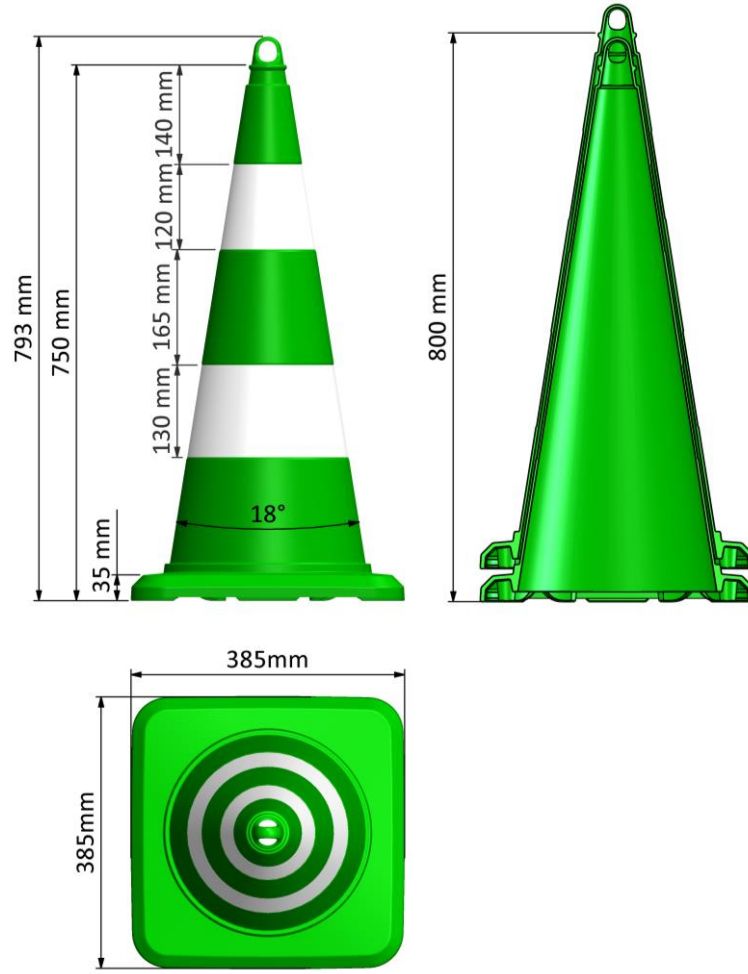

75 cm TPE TRAFİK KONİSİ

ÜRÜN KODU: 12386 TK R2 – 75 cm TPE TRAFİK KONİSİ

DETAYLI ÜRÜN AÇIKLAMASI

TPE (Termoplastik Elastomer) hammaddeden üretilen trafik konileri; yüksek görünürlük sağlayan reflektif bantları, esnek yapısı ve dayanıklılığı sayesinde araç ve yaya trafiğinin güvenli bir şekilde yönlendirilmesi amacıyla kullanılmaktadır. Çarpma ve darbelere karşı esneyerek eski formuna dönebilmesi sayesinde uzun ömürlü kullanım sağlar ve bakım maliyetlerini azaltır.

Yeşil renkli tasarımı sayesinde özellikle çevre dostu uygulamalar, elektrikli araç altyapıları ve özel alan işaretlemelerinde tercih edilmektedir. Üzerindeki yüksek performanslı reflektif bantlar, gece ve düşük görüş koşullarında fark edilebilirliği artırarak güvenliğin en üst seviyede tutulmasına katkı sağlar.

TEKNİK BİLGİ FORMU

12386 TK R2 (75 cm TPE Trafik Konisi)

Bu teknik çizimde aksi bir değer belirtilmedikçe
Ölçüde Genel Tolerans ± 3 dir.

ÜRÜN TEKNİK ÖZELLİKLERİ

Genel Ölçüler: (H) 750 mm **Taban:** 385x385 mm