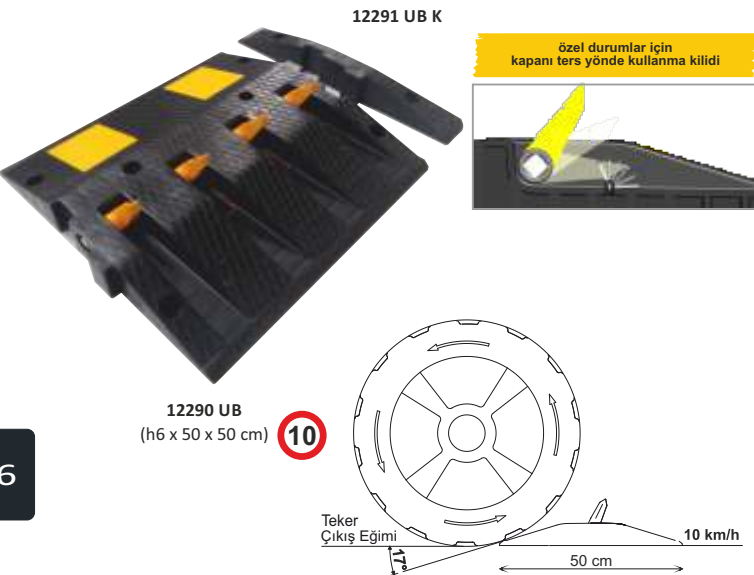

Otopark Kasis Kapanı

ÜRÜN KODU	AÇIKLAMALAR
12290 UB	otopark kasis kapanı - ölçü: 6.0x50x50 cm malzeme: PPC-ST / ağırlık: 7.3 kg / montaj: 6x
12291 UB K	otopark kasis kapan kapağı - ölçü: 6.0x50x9.0 cm malzeme: PPC / ağırlık: 0.70 kg / montaj: 2x