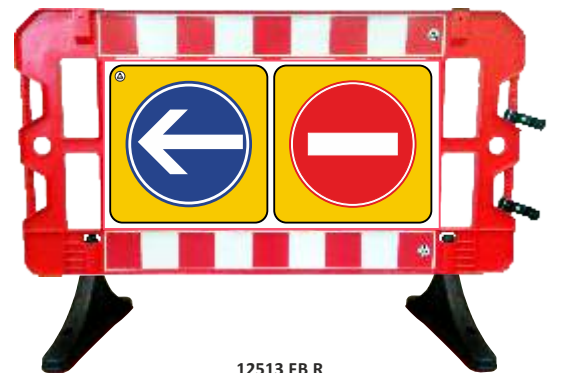

12513 FB R

AKSESUARLAR