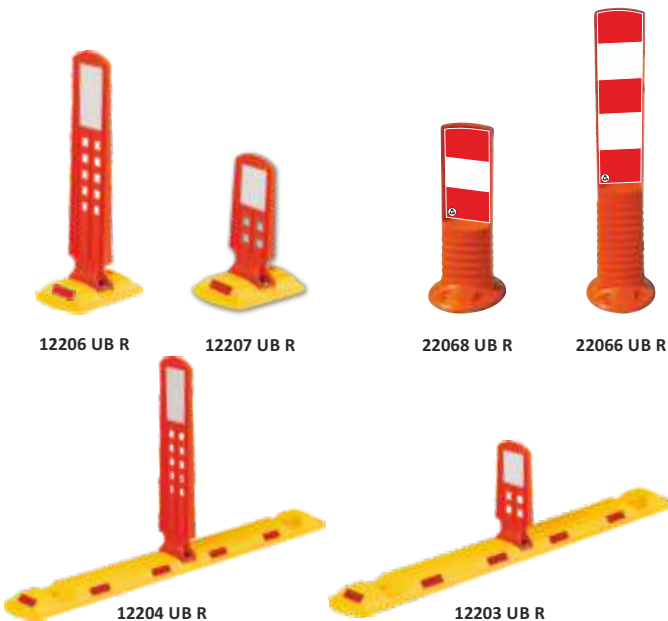

196 A

194 A

174 A

127 A

Levhali Şerit Düzenleme Butonları ve Levhali Esnek Delinatörler

Reflective High Intensity Grade

ÜRÜN KODU	AÇIKLAMALAR
12206 UB R	levhali şerit düzenleme butonu - (HxLxW) 60x26x16 cm montaj: 2x / malzeme: PPC-TPU / ağırlık: 0.90 kg
12207 UB R	levhali şerit düzenleme butonu - (HxLxW) 30x26x16 cm montaj: 2x / malzeme: PPC-TPU / ağırlık: 0.75 kg
22068 UB R	levhali esnek delinatör - (HxL)45x12 cm/tabana:(Ø)200 mm montaj: 4x / malzeme: TPU / ağırlık: 0.95 kg
22066 UB R	levhali esnek delinatör - (HxL)75x12 cm/tabana:(Ø)200 mm montaj: 4x / malzeme: TPU / ağırlık: 1.4 kg
12204 UB R	levhali şerit düzenleme butonu - (HxLxW) 60x118x15 cm montaj: 3x / malzeme: PPC-TPU / ağırlık: 2.7 kg
12203 UB R	levhali şerit düzenleme butonu - (HxLxW) 30x118x15 cm montaj: 3x / malzeme: PPC-TPU / ağırlık: 2.5 kg