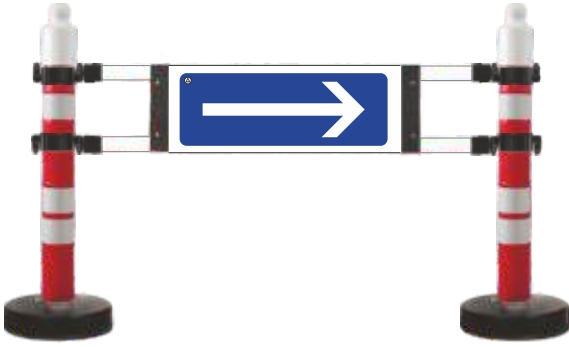

AKSESUARLAR

Dubalı Uyarı Levhalı Bariyer
Reflective Engineer Grade

ÜRÜN KODU	AÇIKLAMALAR
12405 DB R	dubalı uyarı levhalı bariyer - (HxL) 120x180 cm levha: 75x125 cm / malzeme: PPC / ağırlık: 31.0 kg

** Bu Ürünlerde Farklı Şekil Baskı Seçeneği

12407 DB R

AKSESUARLAR

Dubalı Uyarı Levhalı Bariyer
Reflective Engineer Grade

ÜRÜN KODU	AÇIKLAMALAR
12407 DB R	dubalı uyarı levhalı bariyer - (HxL) 120x180 cm levha: 31.5x90 cm / malzeme: PPC / ağırlık:27.0 kg

** Bu Ürünlerde Farklı Şekil Baskı Seçeneği