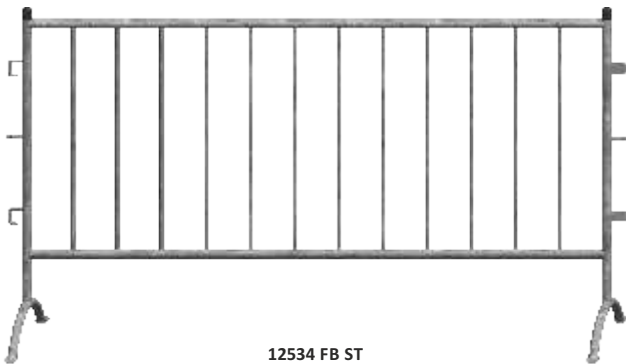

Metal Güvenlik Barikadı

ÜRÜN KODU	AÇIKLAMALAR
12534 FB ST	metal güvenlik barikadı - (HxL) 110x200 cm malzeme:metal-Ø32x2mm yuvarlak boru / ağırlık:15.0 kg

12534 FB ST

Kalabalık Bariyeri

Etkinlik alanlarının bariyeri ve güvenliği olarak çok yönlü uygulama, Ø 32 mm yuvarlak borudan kaynaklı galvanizli çelik yapı, çeşitli elemanları birleştirmek için yanlara kaynaklanmış kancalar ve bağlantı braketleri, iki ayak bükülmüş yuvarlak boru bariyerin stabilitesini sağlar, toplam yükseklik: 1.20 m, Ø 16 mm yuvarlak borudan oluşan sağlam dikey çubuklar güvenli bariyer etkisi sağlar