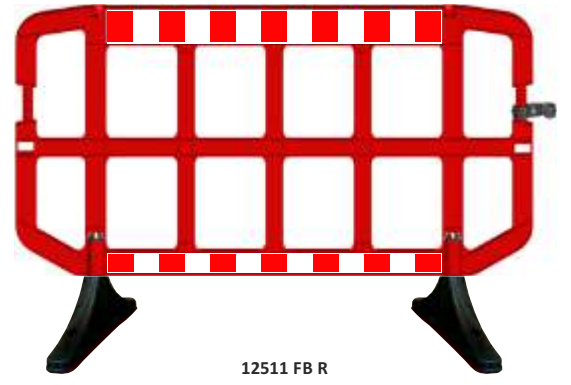

Güvenlik Barikati

Reflective Engineer Grade

ÜRÜN KODU	AÇIKLAMALAR
12511 FB R	güvenlik barikati - (HxL) 100x150 cm malzeme: PPC / ağırlık: 10.5 kg

12511 FB R

AKSESUARLAR

Güvenlik Barikatları

Reflective Engineer Grade

ÜRÜN KODU	AÇIKLAMALAR
12510 FB R	güvenlik barikatı - (HxL) 100x150 cm renk: kırmızı / malzeme: PPC / ağırlık: 12.0 kg
12514 FB R	güvenlik barikatı - (HxL) 100x150 cm renk: sarı / malzeme: PPC / ağırlık: 12.0 kg
12518 FB R	güvenlik barikatı - (HxL) 100x150 cm renk: beyaz / malzeme: PPC / ağırlık: 12.0 kg