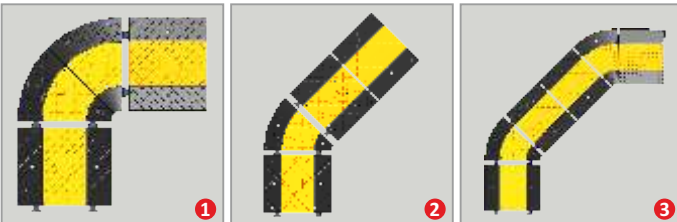

Anti-Park Dubaları

ÜRÜN KODU	AÇIKLAMALAR
12289 UB ST	anti-park dubası - (HxØ)78cmx150mm / taban: 20x20 cm montaj: 4x / malzeme: ST / ağırlık: 8.3 kg
12293 UB ST	ant-park dubası - (HxØ)61cmx150mm / taban: 20x20 cm montaj: 4x / malzeme: ST / ağırlık: 6.7 kg

Kablo ve Hortum Koruyucu Kasis

parxis®

ÜRÜN KODU	AÇIKLAMALAR
22218 UB	kablo koruyucu kasis - ölçü: 25x100x5.0 cm - 2 kanallı malzeme: kauçuk / ağırlık: 7.5 kg

Kablo ve Hortum Koruyucu Kasis

ÜRÜN KODU	AÇIKLAMALAR
12298 UB	kablo koruyucu kasis - ölçü: 60x50x7.5 cm - 3 kanallı montaj: 2x / malzeme: PPC / ağırlık: 8.7 kg
12299 UB	kablo koruyucu kasis köşe - ölçü: 60x7.5 cm - 3 kanallı montaj: 2x / malzeme: PPC / ağırlık: 3.0 kg