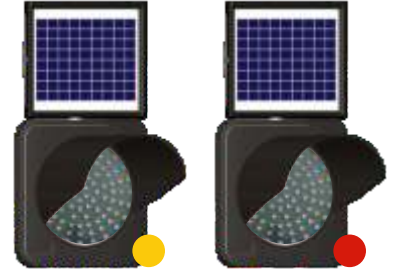

11853 FL K

Solar Ledli Lambalar

ÜRÜN KODU	AÇIKLAMALAR
11851 FL S	solar ledli siperlikli lamba - (HxW) 70x40 cm - sarı led flaş lens: Ø300 mm / malzeme: PC / ağırlık: 8.0 kg
11853 FL K	solar ledli siperlikli lamba - (HxW) 70x40 cm - kırmızı led flaş lens: Ø300 mm / malzeme: PC / ağırlık: 8.0 kg
11850 FL S	solar ledli lamba - (HxW) 70x40 cm - sarı led flaş lens: Ø300 mm / malzeme: PC / ağırlık: 7.3 kg
11852 FL K	solar ledli lamba - (HxW) 70x40 cm - kırmızı led flaş lens: Ø300 mm / malzeme: PC / ağırlık: 7.3 kg
11862 FL S	solar ledli levha - (HxW) 70x40 cm - sarı led led panel: 40x40 cm / malzeme: PC / ağırlık: 7.0 kg
11860 FL S	solar ledli levha - (HxW) 70x40 cm - sarı led led panel: 40x40 cm / malzeme: PC / ağırlık: 7.0 kg

11851 FL S