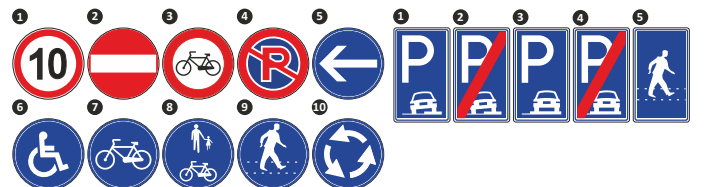

ÜRÜN KODU	AÇIKLAMALAR
22026 UB R	levhali demonte refüj dubası-(H)120cm levha ölçü:(Ø)300mm montaj: 2x / malzeme: TPU / ağırlık: 2.1 kg
22027 UB R	levhali demonte refüj dubası-(H)102cm levha ölçü:(Ø)150mm montaj: 2x / malzeme: TPU / ağırlık: 1.85 kg
22028 UB R	levhali demonte refüj dubası-(H)108cm levha ölçü:210x125mm montaj: 2x / malzeme: TPU / ağırlık: 1.9 kg
22032 UB R	levhali demonte refüj dubası-(H)103cm levha ölçü:100x400mm montaj: 2x / malzeme: TPU / ağırlık: 2.0 kg

Alüminyum Kompozit Levha