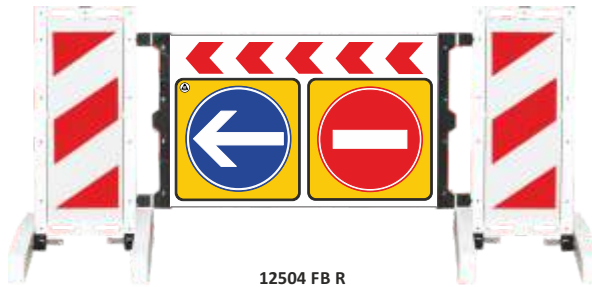

11811 FL S

11825 FL S

11814 FL S

110 A

12504 FB R