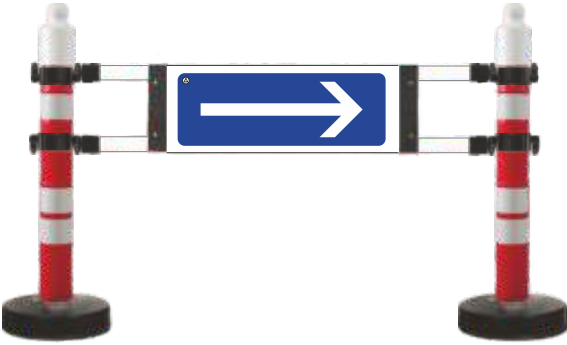

ÜRÜN KODU	AÇIKLAMALAR
12405 DB R	dubalı uyarı levhalı bariyer - (HxL) 120x180 cm levha: 75x125 cm / malzeme: PPC / ağırlık: 31.0 kg

** Bu Ürünlerde Farklı Şekil Baskı Seçeneği

Şekil 1 Şekil 2 Şekil 3
Opsiyonel Uyarı İşaretleri (Tek Yönlü)