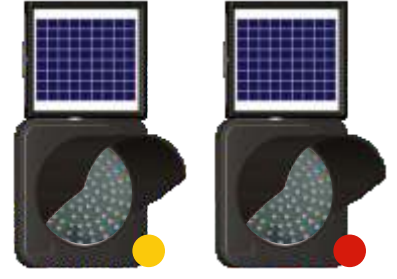

** Bu Ürünlerde Farklı Şekil Baskı Seçeneği

Şekil 1 Şekil 2 Şekil 3
Opsiyonel Uyarı İşaretleri (Tek Yönlü)

Dubalı Uyarı Levhalı Bariyer Uygulamaları

Solar Ledli Flaşör Uyarı Lambaları

ÜRÜN KODU	AÇIKLAMALAR
11851 FL S	solar ledli siperlikli flaşör lamba - (HxW) 70x40cm-sarı led flaş lens: Ø300 mm / malzeme: PC / ağırlık: 8.0 kg
11853 FL K	solar ledli siperlikli flaşör lamba-(HxW)70x40cm-kırmızı led flaş lens: Ø300 mm / malzeme: PC / ağırlık: 8.0 kg
11850 FL S	solar ledli flaşör uyarı lambası - (HxW) 70x40cm - sarı led flaş lens: Ø300 mm / malzeme: PC / ağırlık: 7.3 kg
11852 FL K	solar ledli flaşör uyarı lambası - (HxW) 70x40cm-kırmızı led flaş lens: Ø300 mm / malzeme: PC / ağırlık: 7.3 kg
11862 FL S	solar ledli uyarı levhası - (HxW) 70x40 cm - sarı led led panel: 40x40 cm / malzeme: PC / ağırlık: 7.0 kg
11860 FL S	solar ledli uyarı levhası - (HxW) 70x40 cm - sarı led led panel: 40x40 cm / malzeme: PC / ağırlık: 7.0 kg