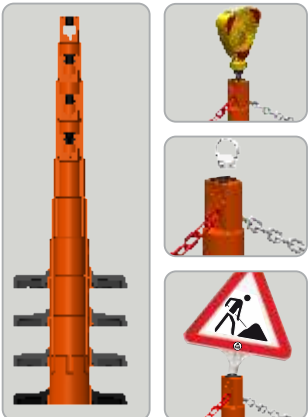

12403-1 DB R

12409-1 DB R

12435 DB

OPSİYONEL AKSESUARLAR

Dubalı Uyarı Dikme Uygulamaları

Kablo ve Hortum Koruyucu Kasis

22218 UB

ÜRÜN KODU	AÇIKLAMALAR
22218 UB	kablo koruyucu kasis - ölçü: 24x100x4.5 cm - 2 kanallı malzeme: kauçuk / ağırlık: 7.5 kg