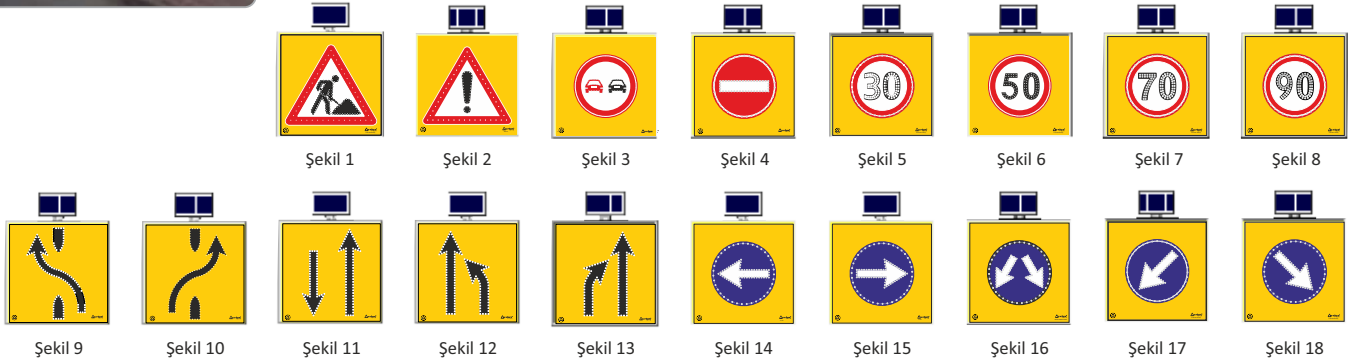

11700 S-LD (SERİSİ)
(100x100 cm)