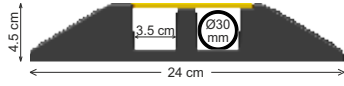

Kablo ve Hortum Koruyucu Kasis

ÜRÜN KODU	AÇIKLAMALAR
22218 UB	kablo koruyucu kasis - ölçü: 24x100x4.5 cm - 2 kanallı malzeme: kauçuk / ağırlık: 7.5 kg

Kablo ve Hortum Koruyucu Kasis

ÜRÜN KODU	AÇIKLAMALAR
12298 UB	kablo koruyucu kasis - ölçü: 60x50x7.5 cm - 3 kanallı montaj: 2x / malzeme: PPC / ağırlık: 8.7 kg
12299 UB	kablo koruyucu kasis köşe - ölçü: 60x7.5 cm - 3 kanallı montaj: 2x / malzeme: PPC / ağırlık: 3.0 kg

Sürekli Kablo Koruması için Köşe Bağlantı Modülü