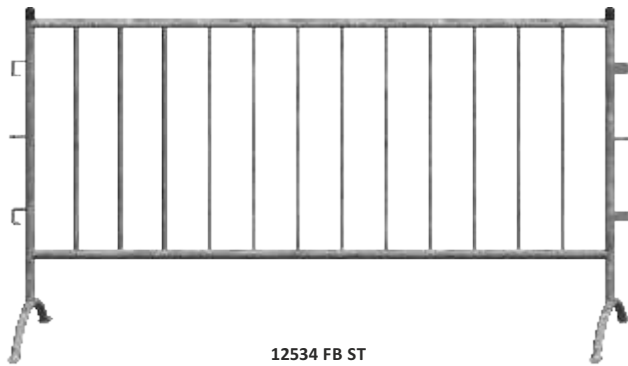

12534 FB ST

Kalabalık Bariyeri

Etkinlik alanlarının bariyeri ve güvenliği olarak çok yönlü uygulama, Ø 32 mm yuvarlak borudan kaynaklı galvanizli çelik yapı, çeşitli elemanları birleştirmek için yanlara kaynaklanmış kancalar ve bağlantı braketleri, iki ayak bükülmüş yuvarlak boru bariyerin stabilitesini sağlar, toplam yükseklik: 1.10 m, Ø 16 mm yuvarlak borudan oluşan sağlam dikey çubuklar güvenli bariyer etkisi sağlar