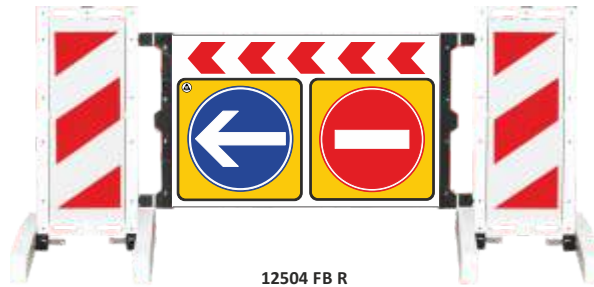

Katlanır Uyarı Levhalı Bariyer
Reflective Engineer Grade

ÜRÜN KODU	AÇIKLAMALAR
12501 FB R	katlanır uyarı levhalı bariyer - (HxW) 90x115 cm levha: 30x90 cm / malzeme: PPC / ağırlık: 20.0 kg
12503 FB R	katlanır uyarı levhalı bariyer- (HxW) 110x55 cm levha: 90x30 cm / malzeme: PPC / ağırlık: 15.5 kg

** Bu Ürünlerde Farklı Şekil Baskı Seçeneği

12504 FB R