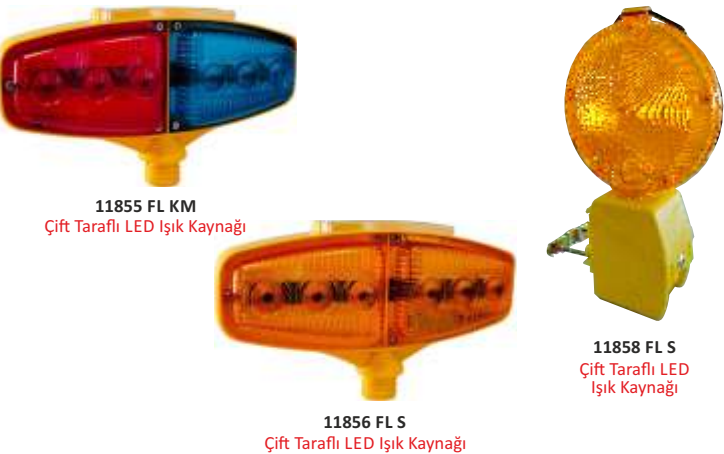

11855 FL KM
Çift Taraflı LED Işık Kaynağı

11856 FL S
Çift Taraflı LED Işık Kaynağı

11858 FL S
Çift Taraflı LED Işık Kaynağı

Çakar Flaşörlü Solar & Bataryalı Lambalar

ÜRÜN KODU	AÇIKLAMALAR	Vitally®
11855 FL KM	çakar flaşörlü solar lamba-(HxW)17x30cm-kırmızı-mavi led flaş lens: 30x11 cm / malzeme: ABS / ağırlık: 0.46 kg	
11856 FL S	çakar flaşörlü solar lamba - (HxW) 17x30 cm - sarı led flaş lens: 30x11 cm / malzeme: ABS / ağırlık: 0.46 kg	
11858 FL S	bataryalı flaşörlü lamba - (HxW) 32x18 cm - sarı led flaş lens: Ø180 mm / malzeme: ABS / ağırlık: 0.42 kg	

ELEKTRONİK DEVRE TEKNİK ÖZ. - 11855 FL KM / 11856 FL S								
solar panel	tip	ölçü (H/L)	voltaj	watt	malzeme	LED	renk	sarı, kırmızı mavi
	monocrystalline silicon cell	45*120	4 V	0.6 W	Ni-MH		ölçü	Ø 5 mm led
							flaş sayısı	105 f/dk
şarjlı pil							uyarı mesafesi	200-100 m(gece)
							çalışma süresi	gün ışığında şarj ile tüm gece
							çalışma sıcaklığı	-20°C/+60°C

ELEKTRONİK DEVRE TEKNİK ÖZELLİKLERİ - 11858 FL S								
batarya tipi	4R25					LED	renk	sarı
tavsiye edilen kapasite	0.3 W / 6V / 8000 mA/h						ölçü	Ø5 mm x2
işlev	flaş / on-off düğmesi						flaş sayısı	60 f/dk ±%5
montaj	Ø48 or Ø60 mm direkler için						uyarı mesafesi	650-700 m
							çalışma sıcaklığı	-20°C/+60°C

OPSİYONEL AKSESUARLAR