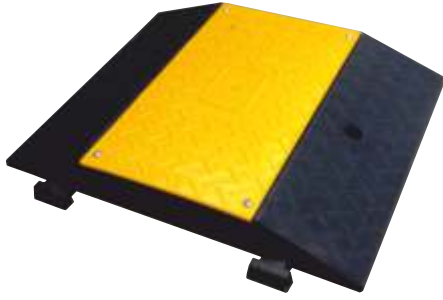

Kablo ve Hortum Koruyucu Kasis

ÜRÜN KODU	AÇIKLAMALAR
22218 UB	kablo koruyucu kasis - ölçü: 24x100x4.5 cm - 2 kanallı malzeme: kauçuk / ağırlık: 7.5 kg

Kablo ve Hortum Koruyucu Kasis

12298 UB

ÜRÜN KODU	AÇIKLAMALAR
12298 UB	kablo koruyucu kasis - ölçü: 60x50x7.5 cm - 3 kanallı montaj: 2x / malzeme: PPC / ağırlık: 8.7 kg
12299 UB	kablo koruyucu kasis köşe - ölçü: 60x7.5 cm - 3 kanallı montaj: 2x / malzeme: PPC / ağırlık: 3.0 kg

Sürekli Kablo Koruması için Köşe Bağlantı Modülü