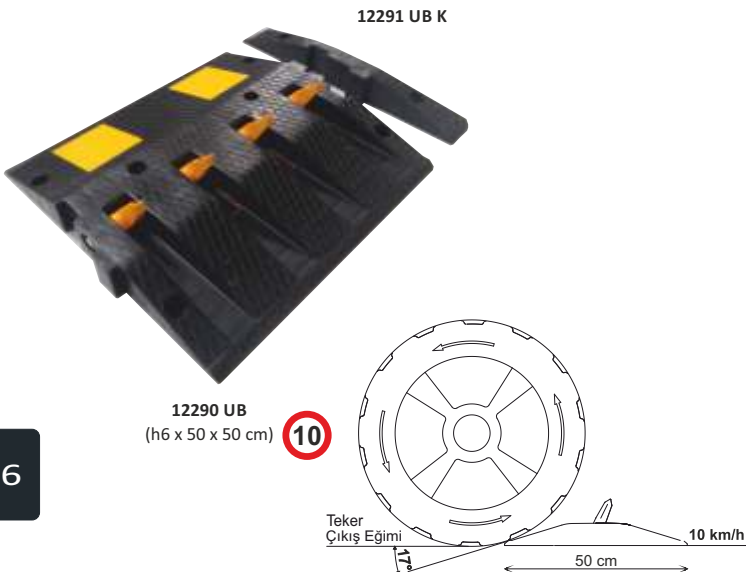

Araç Otopark Stoperleri

ÜRÜN KODU	AÇIKLAMALAR
12231 UB	araç otopark stoperi - (HxL) 10x180 cm malzeme: PPC / ağırlık: 6.8 kg / montaj: 5x
12233 UB	araç otopark stoperi- (HxL) 10x110 cm malzeme: PPC / ağırlık: 4.3 kg / montaj: 3x
12235 UB	araç otopark stoperi - (HxL) 10x55 cm malzeme: PPC / ağırlık: 1.9 kg / montaj: 2x
22231 UB R	reflektif bantlı araç otopark stoperi - (HxL) 8.5x180 cm malzeme: PPC / ağırlık: 4.3 kg / montaj: 5x
12216 UB R	reflektif bantlı otopark araç stoperi - (HxL) 10x50 cm malzeme: PVC / ağırlık: 2.4 kg / montaj: 3x

Kilitli ve Kumandalı Otopark Bariyerleri

ÜRÜN KODU	AÇIKLAMALAR
22210 UB ST	kilitli otopark bariyeri - (HxW) 50x38 cm malzeme: PPC-ST / ağırlık: 5.40 kg / montaj: 3x
22212 UB ST	kumandalı pilli otopark bariyeri - (HxW) 45x40 cm malzeme: ST / ağırlık: 5.45 kg / montaj: 3x
22213 UB ST	kumandalı solar otopark bariyeri - (HxW) 45x40 cm malzeme: ST / ağırlık: 5.45 kg / montaj: 3x

- Park yeri zeminine kapak altındaki vida yerinden sabitlenir.
- Güneş ve pil enerji devresi
- "No Parking" logosu bulunan oval şekilli gövde
- Her bariyer için iki uzaktan kumanda ve iki anahtar
- Yetkisiz manuel açma girişiminde bulunulması durumunda alarm sensörü devreye girer.

Otopark Kasis Kapanı

ÜRÜN KODU	AÇIKLAMALAR
12290 UB	otopark kasis kapanı - ölçü: 6.0x50x50 cm malzeme: PPC-ST / ağırlık: 7.3 kg / montaj: 6x
12291 UB K	otopark kasis kapan kapağı - ölçü: 6.0x50x9.0 cm malzeme: PPC / ağırlık: 0.70 kg / montaj: 2x