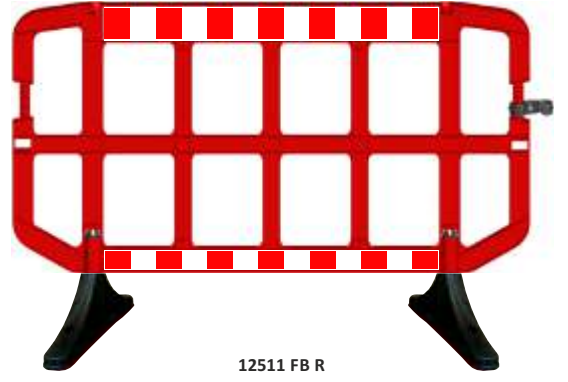

ÜRÜN KODU	AÇIKLAMALAR
12511 FB R	güvenlik barikati - (HxL) 100x150 cm malzeme: PPC / ağırlık: 10.5 kg

120 A

204 A

11817 FL K

11858 FL S

11814 FL S

11811 FL S

11856 FL S